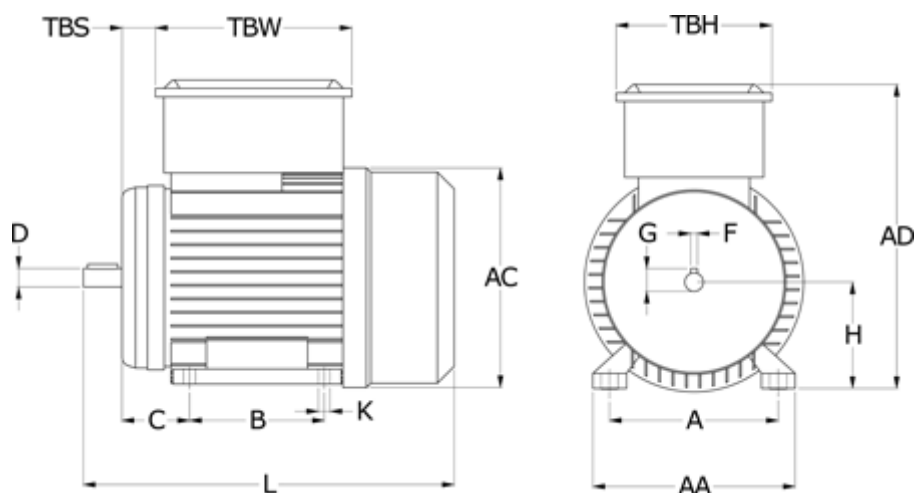

Varenummer: 25012462109
Beskrivelse: Kleedrive MY631-4 0.12kw 1400 o/min
1x230V 50HZ IP55 B3

Mål

A = 100	F = 4
AA = 120	G = 8.5
AC = 130	H = 63
AD = 181	K = 7x10
B = 80	L = 220
C = 40	TBH = 92
D = 11	TBS = 20.25
E = 23	TBW = 116